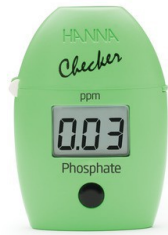

## Checker Fosfatos

Los medidores de bolsillo de fosfatos, Checker HANNA HI713 y HI717, son unos colorímetros digitales para realizar test de fosfatos.

- Rango bajo 0.00 a 2.50 ppm - Checker HI713
- Rango alto 0.0 a 30.0 ppm - Checker HI717
- Medidas precisas y sencillas
- Muestra directa en pantalla del valor de fosfatos

Cumple con la norma UNE-ISO 17381:2012

**El HI713 se suministran con** 2 cubetas con tapa, reactivo para 6 tests, batería, instrucciones y guía rápida de uso.

**El HI717 se suministran con** 2 cubetas con tapa, reactivo para 20 tests, batería, instrucciones y guía rápida de uso.

Referencia: -

	<b>HI713</b>	<b>HI717</b>
<b>Rango</b>	0.00 a 2.50 ppm	0.0 a 30.0 ppm
<b>Resolución</b>	0.01 ppm	0.1 ppm
<b>Precisión a 25 ° C</b>	± 0.04 ppm ± 4% de lectura	± 1.0 ppm ± 5% de lectura
<b>Fuente de luz</b>	LED a 525 nm	LED a 525 nm
<b>Detector de luz</b>	fotocélula de silicona	fotocélula de silicona
<b>Método</b>	Adaptación de los Métodos Estándar para el Examen de Aguas Residuales y Aguas Residuales, 20ª edición, método de ácido ascórbico	Adaptación de los Métodos Estándar para el Estudio de Aguas y Aguas Residuales, 18ª edición, método azul heteropoli-molibdeno